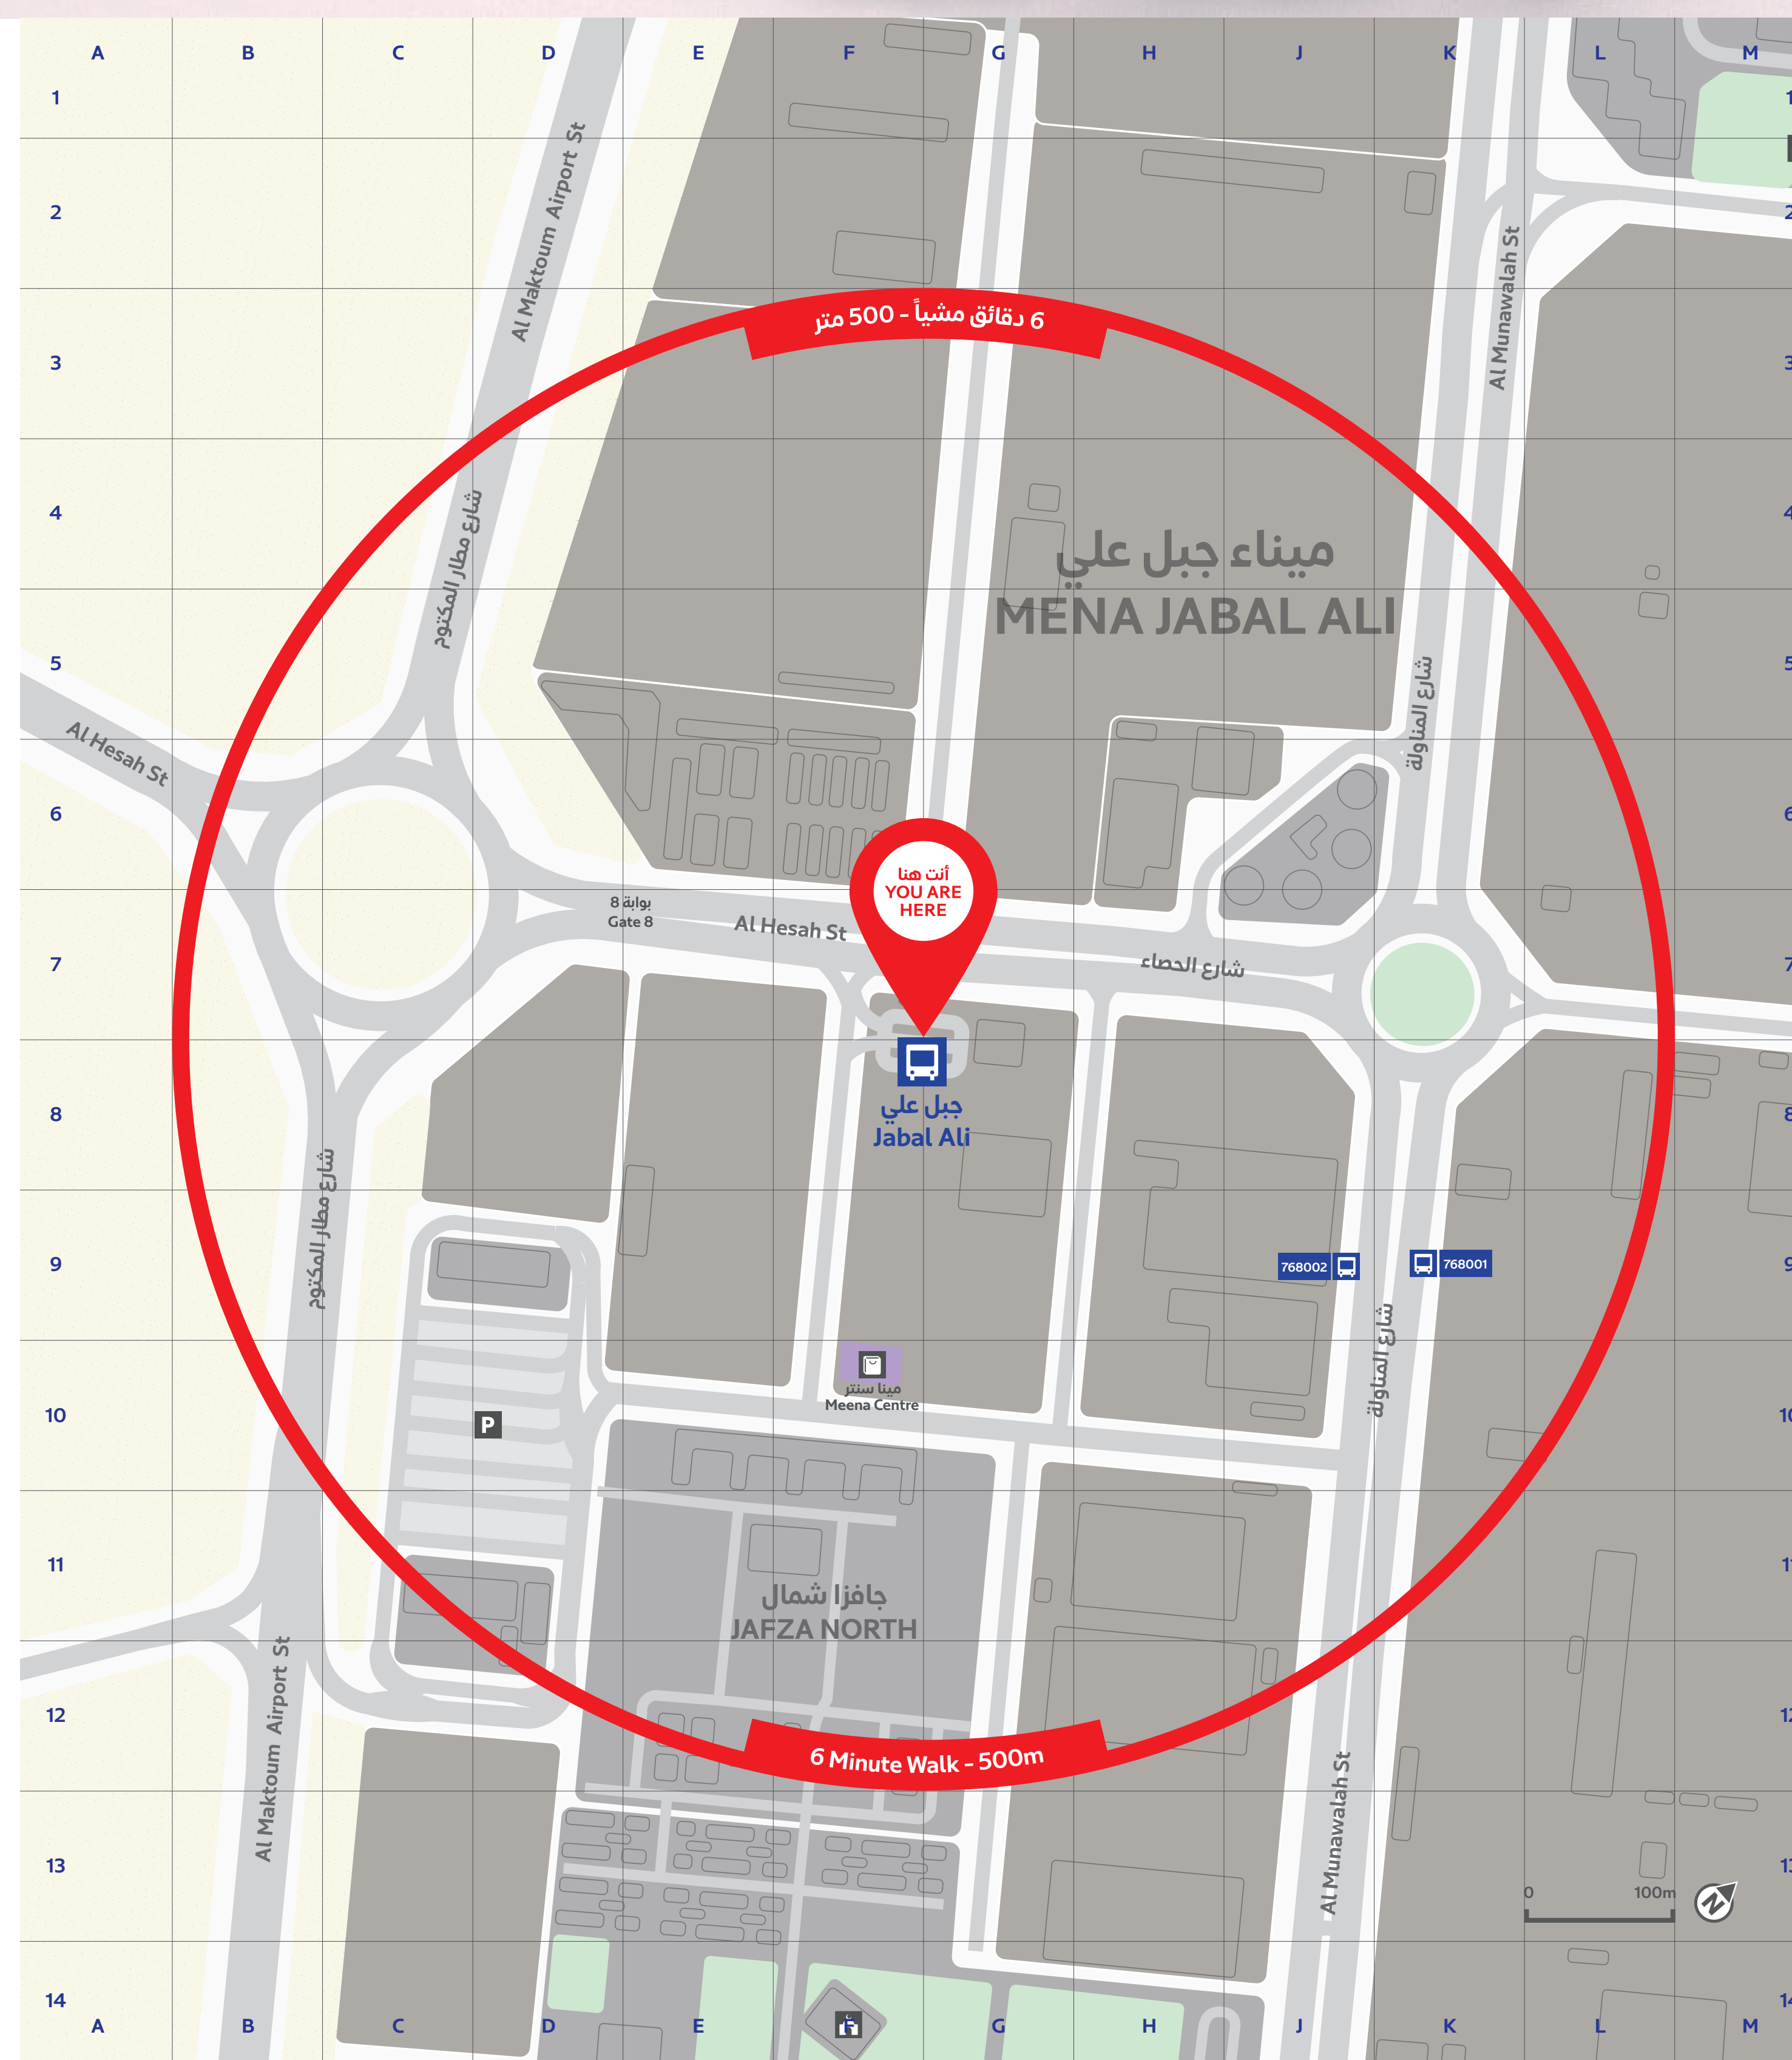

للحصول على مواعيد وصول الحافلات For bus arrival timings

800 9090 rta.ae

محطة حافلات جبل علي

Jabal Ali Bus Station

Find Your Bus

مسار Bay	Route
1	99
4	91

اختر حافلتك

موقف حافلات مترو الإمارات للصرافة
محطة حافلات القبيبة

للمزيد من المعلومات عن المسارات و لشراء التذاكر، الرجاء التوجه إلى ماكينة بيع التذاكر
For more route information and to buy tickets, please use the Ticket Vending Machine