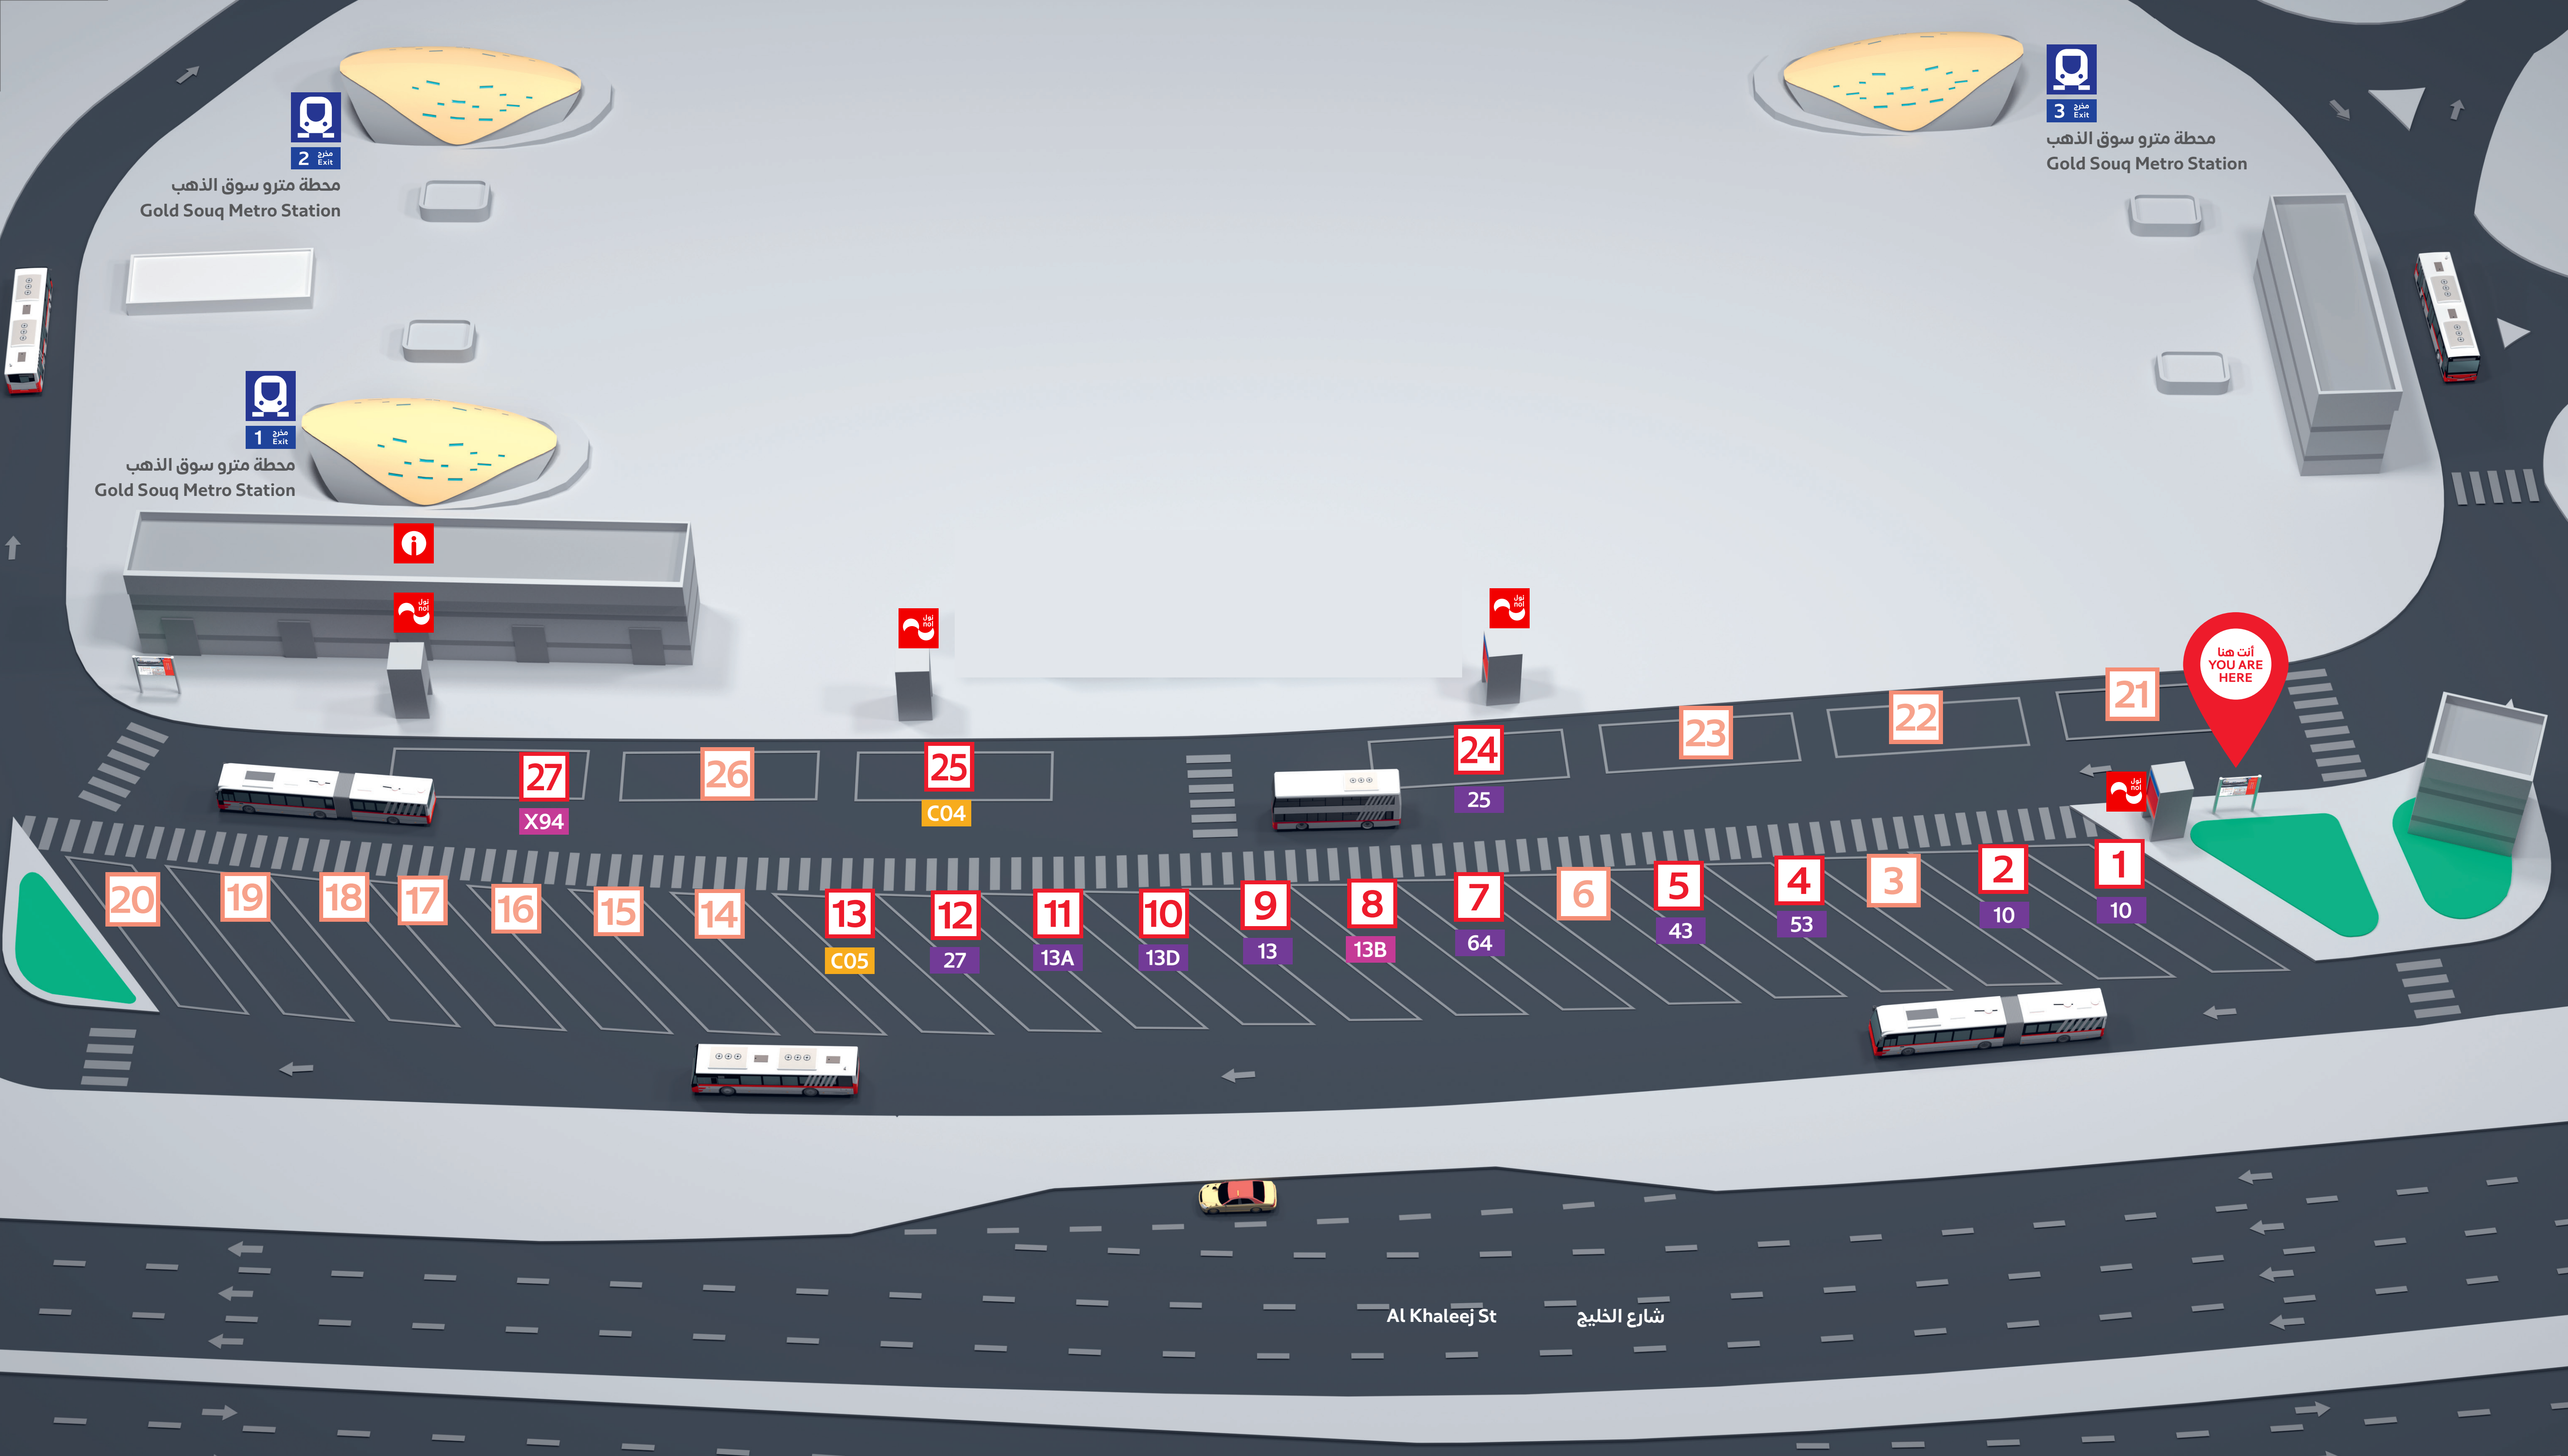

محطة حافلات سوق الذهب

Gold Souq Bus Station

Find Your Bus	مسار Bay	Route	اختر حافلتك	
Al Qouz	1	2	10	القوز
International City	4	53		المدينة العالمية
Airport Terminal 2	5	43		المطار - مبنى رقم 2
Ras Al Khor	7	64		رأس الخور
Al Qusais	8	13B		القويس
Municipality Staff Housing	9	13		مساكن عمال البلدية
Al Qusais	10	13D		القويس
Al Qusais	11	13A		القويس
Dubai Mall	12	27		دبي مول
Al Ghubaiba	13	C05		الغبيبة
Al Rashidiya	24	25		الراشدية
Creek Metro Bus Stop	25	C04		محطة حافلات مترو الخور
Investment Park 1	27	X94		مجمع الاستثمار

Published August 2024

Legend الرموز

- 2 Bus Bay
- 1 no! Card Top-up
- Information
- Metro
- Metro Exit
- Bus
- رقم موقف الحافلة
  Bus Stop ID
- موقف دراجات
  Bicycle Parking
- Elevator
- مسجد
  Mosque
- Covered Parking
- Parking
- مركز شرطة
  Police Station
- دورات مياه
  Public Toilets

منطقة للمشاة Pedestrian Zone

- ممر المشاة
  Pedestrian Crossing
- إسم المنطقة
  Community Name
- إسم المشروع
  Project Name

In The Area

رمز Ref	المنطقة المجاورة
Accommodation	
Down Town Hotel	C14
Galleria Residence	L5
Hyatt Regency Dubai	K6
Government	
Naif Police Station	H13
Heritage & Museums	
Naif Museum	G13
Women's Museum	A10
Leisure	
Naif Park	K13
Shopping	
Abraj Centre	D14
Al Manal Centre	G14
Al Musalla Centre	J14
Gold Land	C9
Naif Souk	G13
Perfume Souk	A11
Souq Al Wasl	H14
Major Buildings	
Al Ghurair Mosque	F13
Eyal Nasir Al Sageer Mosque	J10
Fathima Al Zahrah Mosque	D11
Habib Bank Limited	J12
Mustafa Abdulateef Mosque	E12
Streets	
Al Khaleej Street	J8
Al Khor Street	D8
Al Musalla Street	J13
Naif Street	K12