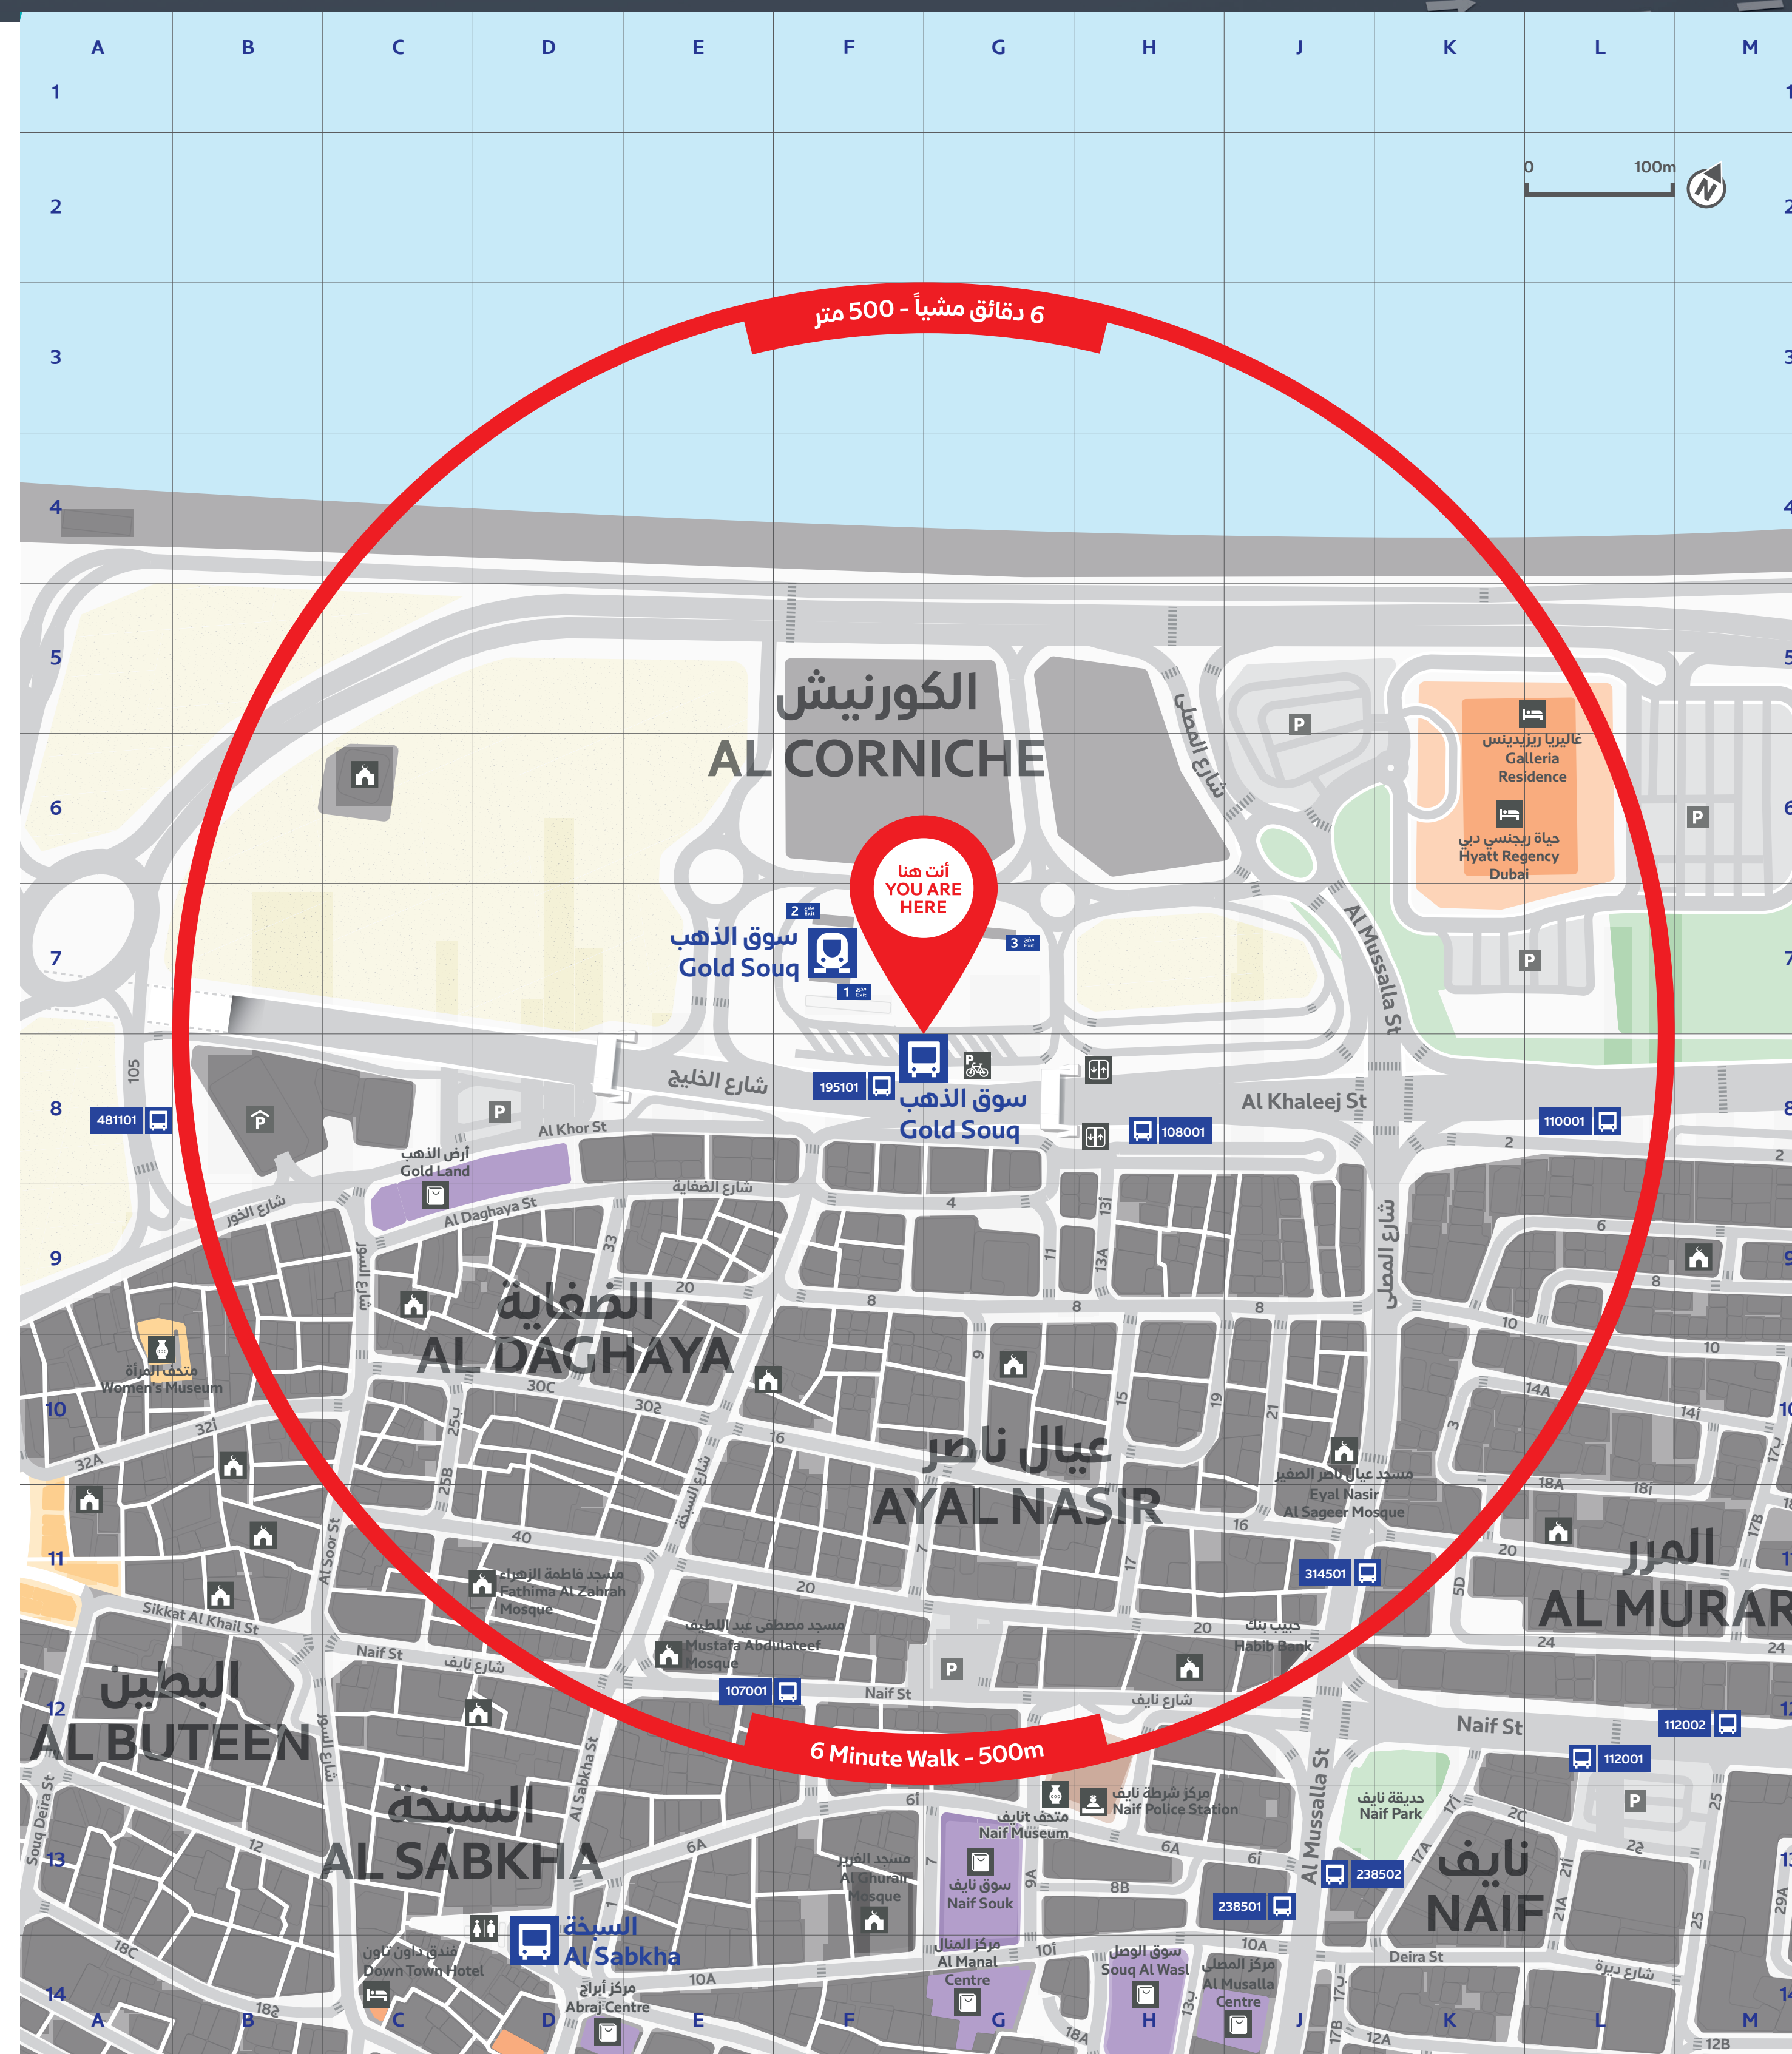

سهيل. كل يوم مسار أذكى
S'hail. Every day, a smarter way

قم بتحميل تطبيق سهيل المتوفر من Google Play أو App Store
Scan the QR code to download S'hail from Google Play or App Store

للحصول على مواعيد وصول الحافلات
For bus arrival timings

800 9090 rta.ae

للمزيد من المعلومات عن المسارات و لشراء التذاكر الرجاء التوجه إلى ماكينة بيع التذاكر
For more route information and to buy tickets, please use the Ticket Vending Machine